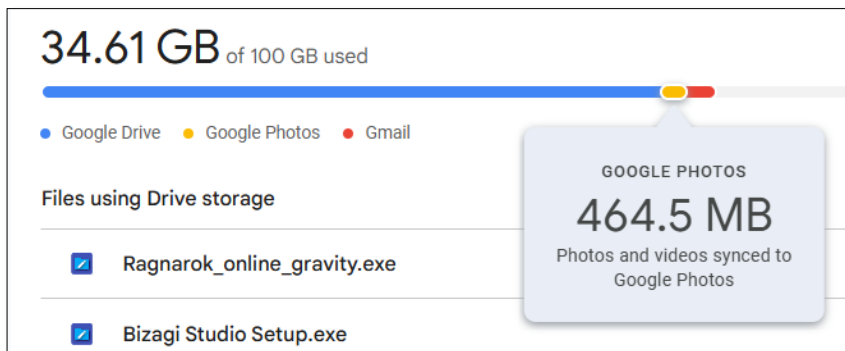

วิธีการตรวจสอบพื้นที่จัดเก็บข้อมูลใน Cloud Storage

Google Workspace www.google.com

- ที่เมนูซ้ายด้านล่าง จะแสดงพื้นที่จัดเก็บข้อมูลรวมบน Cloud ของบัญชี Google โดยสามารถดูรายละเอียดเพิ่มเติมได้โดยการเลือก Storage

วิธีการตรวจสอบพื้นที่จัดเก็บข้อมูลใน Cloud Storage

Google Workspace www.google.com

- เมื่อเอาเมาส์แตะที่แต่ละสีของ Chart จะแสดงพื้นที่ใช้งานของ Google Drive, Google Photos และ Gmail

วิธีการตรวจสอบพื้นที่จัดเก็บข้อมูลใน Cloud Storage Google Workspace www.google.com