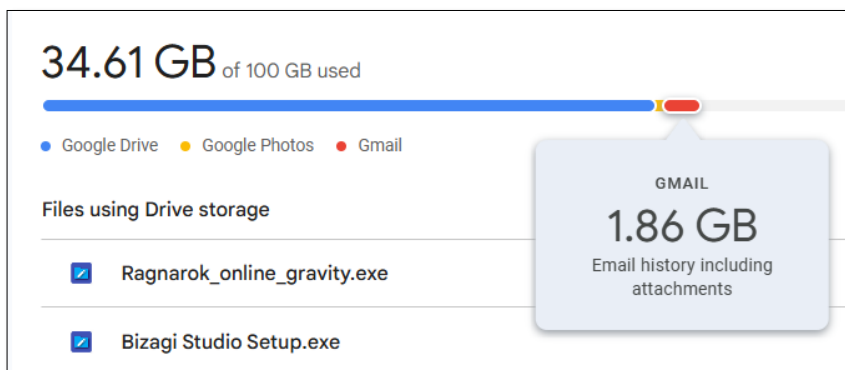

วิธีการตรวจสอบพื้นที่จัดเก็บข้อมูลใน Cloud Storage

Google Workspace www.google.com

- ที่เมนูซ้ายด้านล่าง จะแสดงพื้นที่จัดเก็บข้อมูลรวมบน Cloud ของบัญชี Google โดยสามารถดูรายละเอียดเพิ่มเติมได้โดยการเลือก Storage

วิธีการตรวจสอบพื้นที่จัดเก็บข้อมูลใน Cloud Storage

Google Workspace www.google.com

- เมื่อเอาเมาส์แตะที่แต่ละสีของ Chart จะแสดงพื้นที่ใช้งานของ Google Drive, Google Photos และ Gmail

วิธีการตรวจสอบพื้นที่จัดเก็บข้อมูลใน Cloud Storage Google Workspace www.google.com