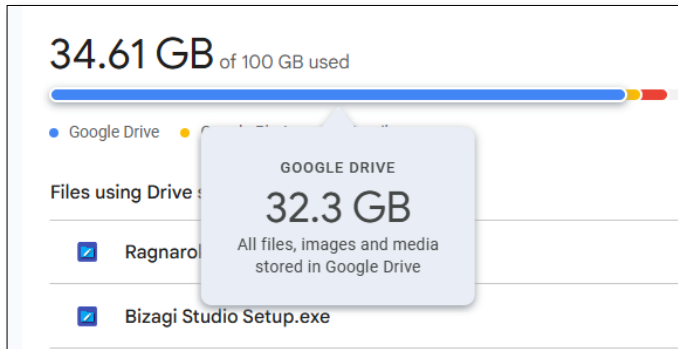

วิธีการตรวจสอบพื้นที่จัดเก็บข้อมูลใน Cloud Storage

Google Workspace www.google.com

- ที่เมนูซ้ายด้านล่าง จะแสดงพื้นที่จัดเก็บข้อมูลรวมบน Cloud ของบัญชี Google โดยสามารถดูรายละเอียดเพิ่มเติมได้โดยการเลือก Storage

วิธีการตรวจสอบพื้นที่จัดเก็บข้อมูลใน Cloud Storage

Google Workspace www.google.com

- เมื่อเอาเมาส์แตะที่แต่ละสีของ Chart จะแสดงพื้นที่ใช้งานของ Google Drive, Google Photos และ Gmail

วิธีการตรวจสอบพื้นที่จัดเก็บข้อมูลใน Cloud Storage Google Workspace www.google.com