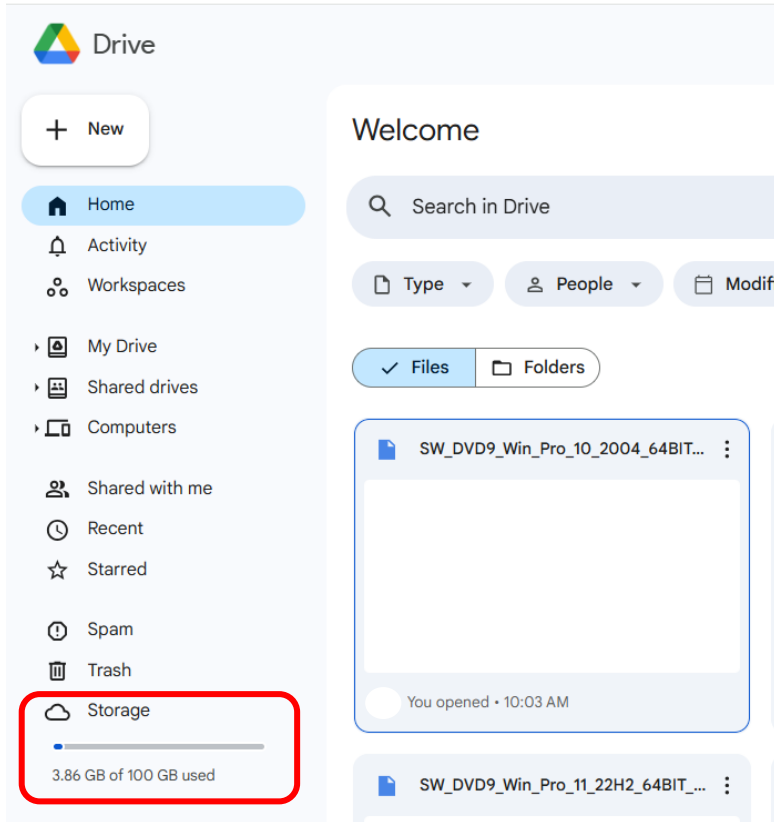

วิธีการตรวจสอบพื้นที่จัดเก็บข้อมูลใน Cloud Storage

Google Workspace www.google.com

- ที่เมนูซ้ายด้านล่าง จะแสดงพื้นที่จัดเก็บข้อมูลรวมบน Cloud ของบัญชี Google โดยสามารถดูรายละเอียดเพิ่มเติมได้โดยการเลือก Storage