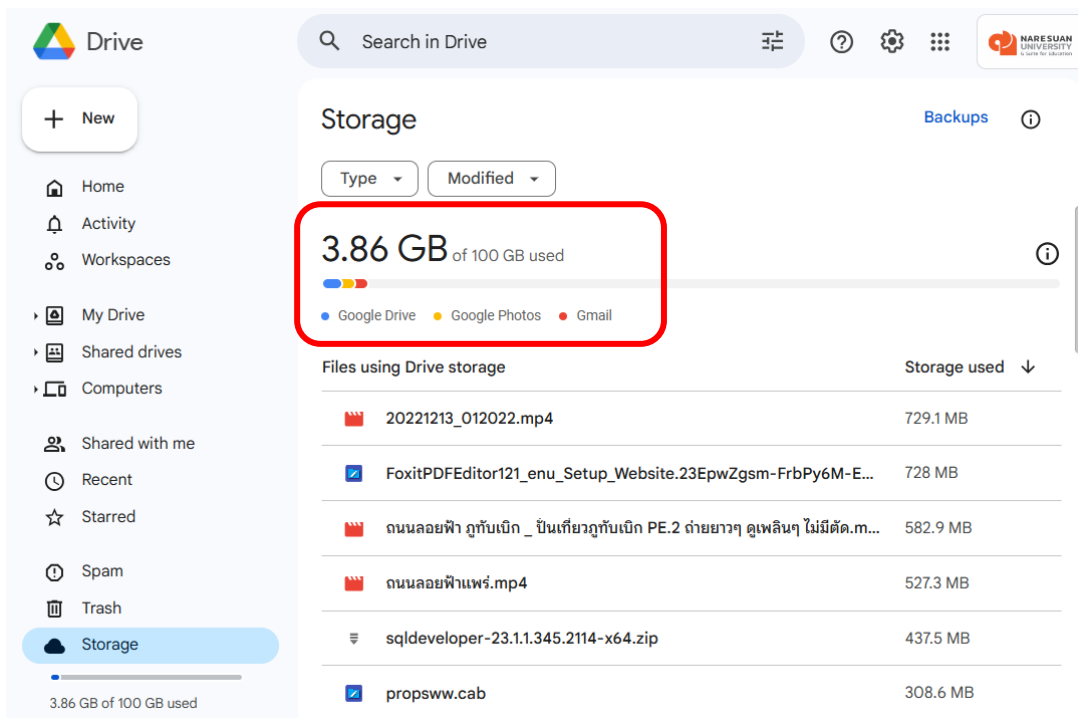

วิธีการตรวจสอบพื้นที่จัดเก็บข้อมูลใน Cloud Storage

Google Workspace www.google.com

- ที่เมนูซ้ายด้านล่าง จะแสดงพื้นที่จัดเก็บข้อมูลรวมบน Cloud ของบัญชี Google โดยสามารถดูรายละเอียดเพิ่มเติมได้โดยการเลือก Storage